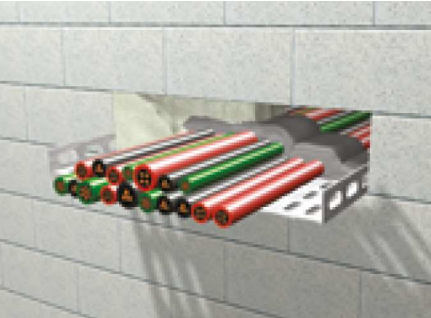

Feuerschutzmörtel

für Kombiabschottungen

PROMASTOP®-VEN & PROMASEAL®-AG