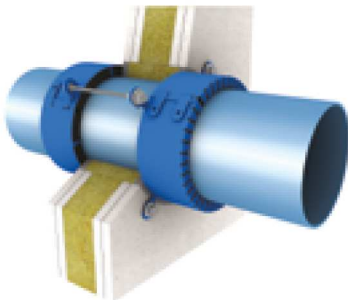

### Feuerschutzkabelhülle

für die Kabelgruppe 1

PROMASTOP®-IM CJ21

### Feuerschutzmanschette

als Rohrverschlusseinrichtungen

PROMASTOP®-FC