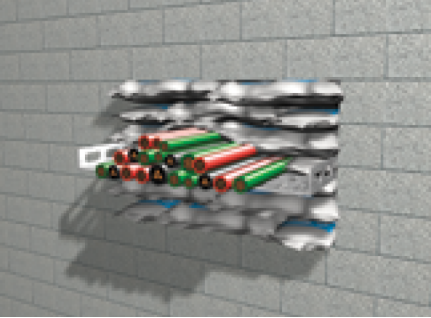

### Feuerschutzpolster

für Kunststoffrohre und Kabel

PROMASTOP®-S/L

### Feuerschutzkabelhülle

für die Kabelgruppe 1

PROMASTOP®-IM CJ21